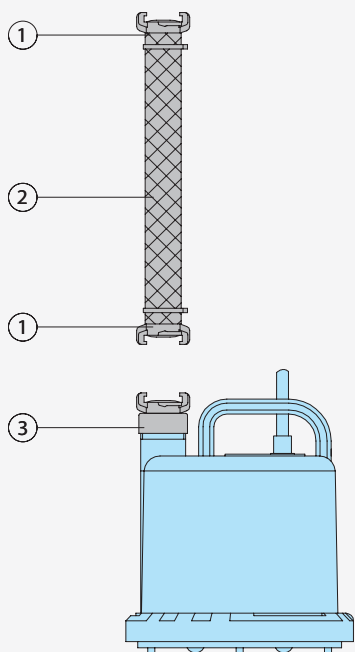

Drift:

Kontinuerlig (S1)

Design

Fuldt neddykket pumpe bestående af:

Pumpe:

Ettrins centrifugalpumpe med vertikalt udløb BSP 3/4" M.

Løbehjul:

Åbent multikanalsløbehjul, fri passage 1 mm

Dimensioner og installationer

alle mål er i mm

Tilbehør

Beskrivelse	Dimension
① Slangekobling, messing	1"
② PVC slange, pr. m	1" Ø
Forstærket slange, pr. m	1" Ø
Slangebånd	¾" - 1"
③ Fast kobling, messing	BSP ¾ F