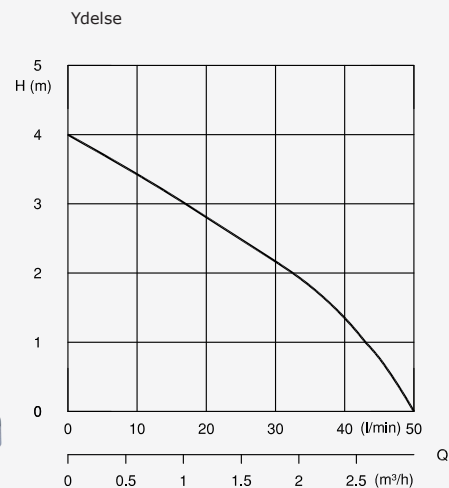

Vandkappekølingen af motoren med toptilslutning beskytter motoren mod overophedning selv ved lav vandstand.

Montage:

Fast eller transportabel

Pumpemedium:

Rent vand indeholdende bløde partikler med en diameter på max. 1 mm. Max. væsketemperatur: 35°C, kortvarigt op til 60°C.

Drift:

Kontinuerlig (S1)

Design

Fuldt neddykket pumpe bestående af:

Pumpe:

Ettrins centrifugalpumpe med vertikalt udløb BSP 3/4" M.

Løbehjul:

Åbent multikanalsløbehjul, fri passage 1 mm