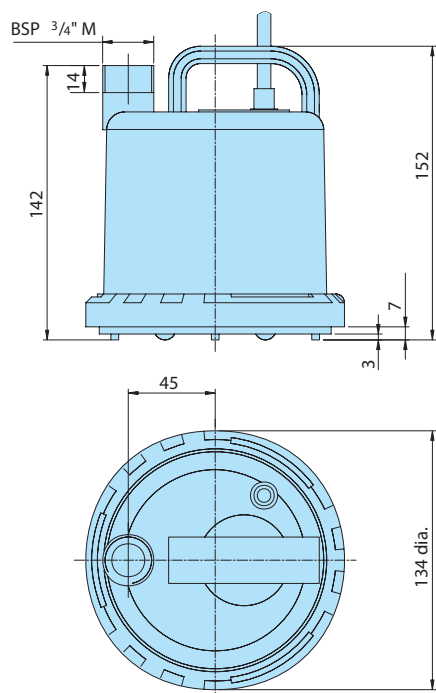

Drift:

Kontinuerlig (S1)

Design

Fuldt neddykket pumpe bestående af:

Pumpe:

Ettrins centrifugalpumpe med vertikalt udløb BSP 3/4" M.

Løbehjul:

Åbent multikanalsløbehjul, fri passage 1 mm

Dimensioner og installationer

alle mål er i mm

Tilbehør

Beskrivelse	Dimension
① Slangekobling, messing	1"
② PVC slange, pr. m	1" Ø
Forstærket slange, pr. m	1" Ø
Slangebånd	¾" - 1"
③ Fast kobling, messing	BSP ¾ F