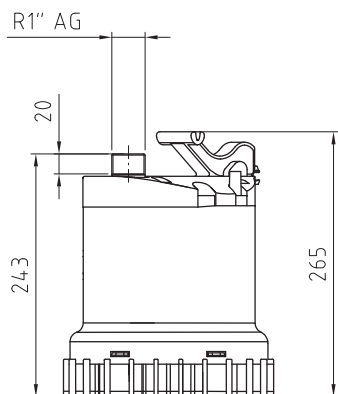

Pumpe med 10 m kabel og stik

Dimensioner og installationer

alle mål er i mm

Tilbehør

Beskrivelse	Dimension
① Slangekobling, messing	1"
② PVC slange, pr. m	1" Ø
Forstærket slange, pr. m	1" Ø
Slangebånd	¾" -1"
③ Fast kobling, messing	BSP 1" F