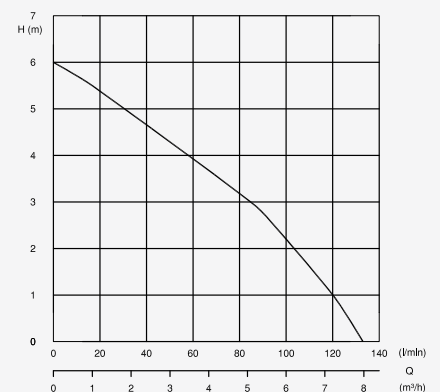

Montage:

Fast eller transportabel

Pumpemedium:

Rent vand eller spildevand indeholdende bløde partikler med en diameter på max. 8 mm. Max. væsketemperatur: 35°C, kortvarigt op til 60°C.

Drift:

Kontinuerlig (S1)

Ydelse

Design

Fuldt neddykket pumpe bestående af:

Pumpe:

Ettrins neddykket pumpe med vertikalt udløb BSP 1" M.

Løbehjul:

Hvirvelstrømsløbehjul, fri passage 8 mm, selvrensende ved blokeret løbehjul hvor motoren kortvarigt reverserer