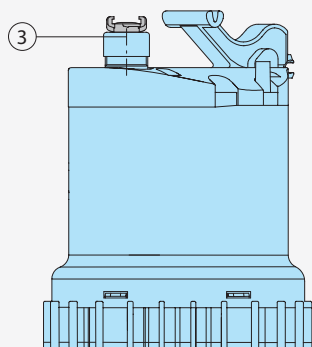

Pumpe med 10 m kabel og stik

Dimensioner og installationer

alle mål er i mm

Tilbehør

Beskrivelse	Dimension
① Slangekobling, messing	1"
② PVC slange, pr. m	1" Ø
Forstærket slange, pr. m	1" Ø
Slangebånd	¾" -1"
③ Fast kobling, messing	BSP 1" F