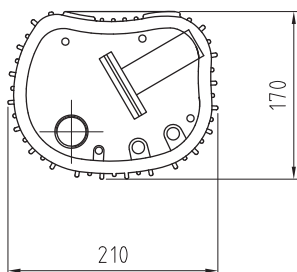

Pumpe med 10 m kabel og stik

Dimensioner og installationer

alle mål er i mm

Tilbehør

Beskrivelse	Dimension
① Slangekobling, messing	1"
② PVC slange, pr. m	1" Ø
Forstærket slange, pr. m	1" Ø
Slangebånd	¾" -1"
③ Fast kobling, messing	BSP 1" F